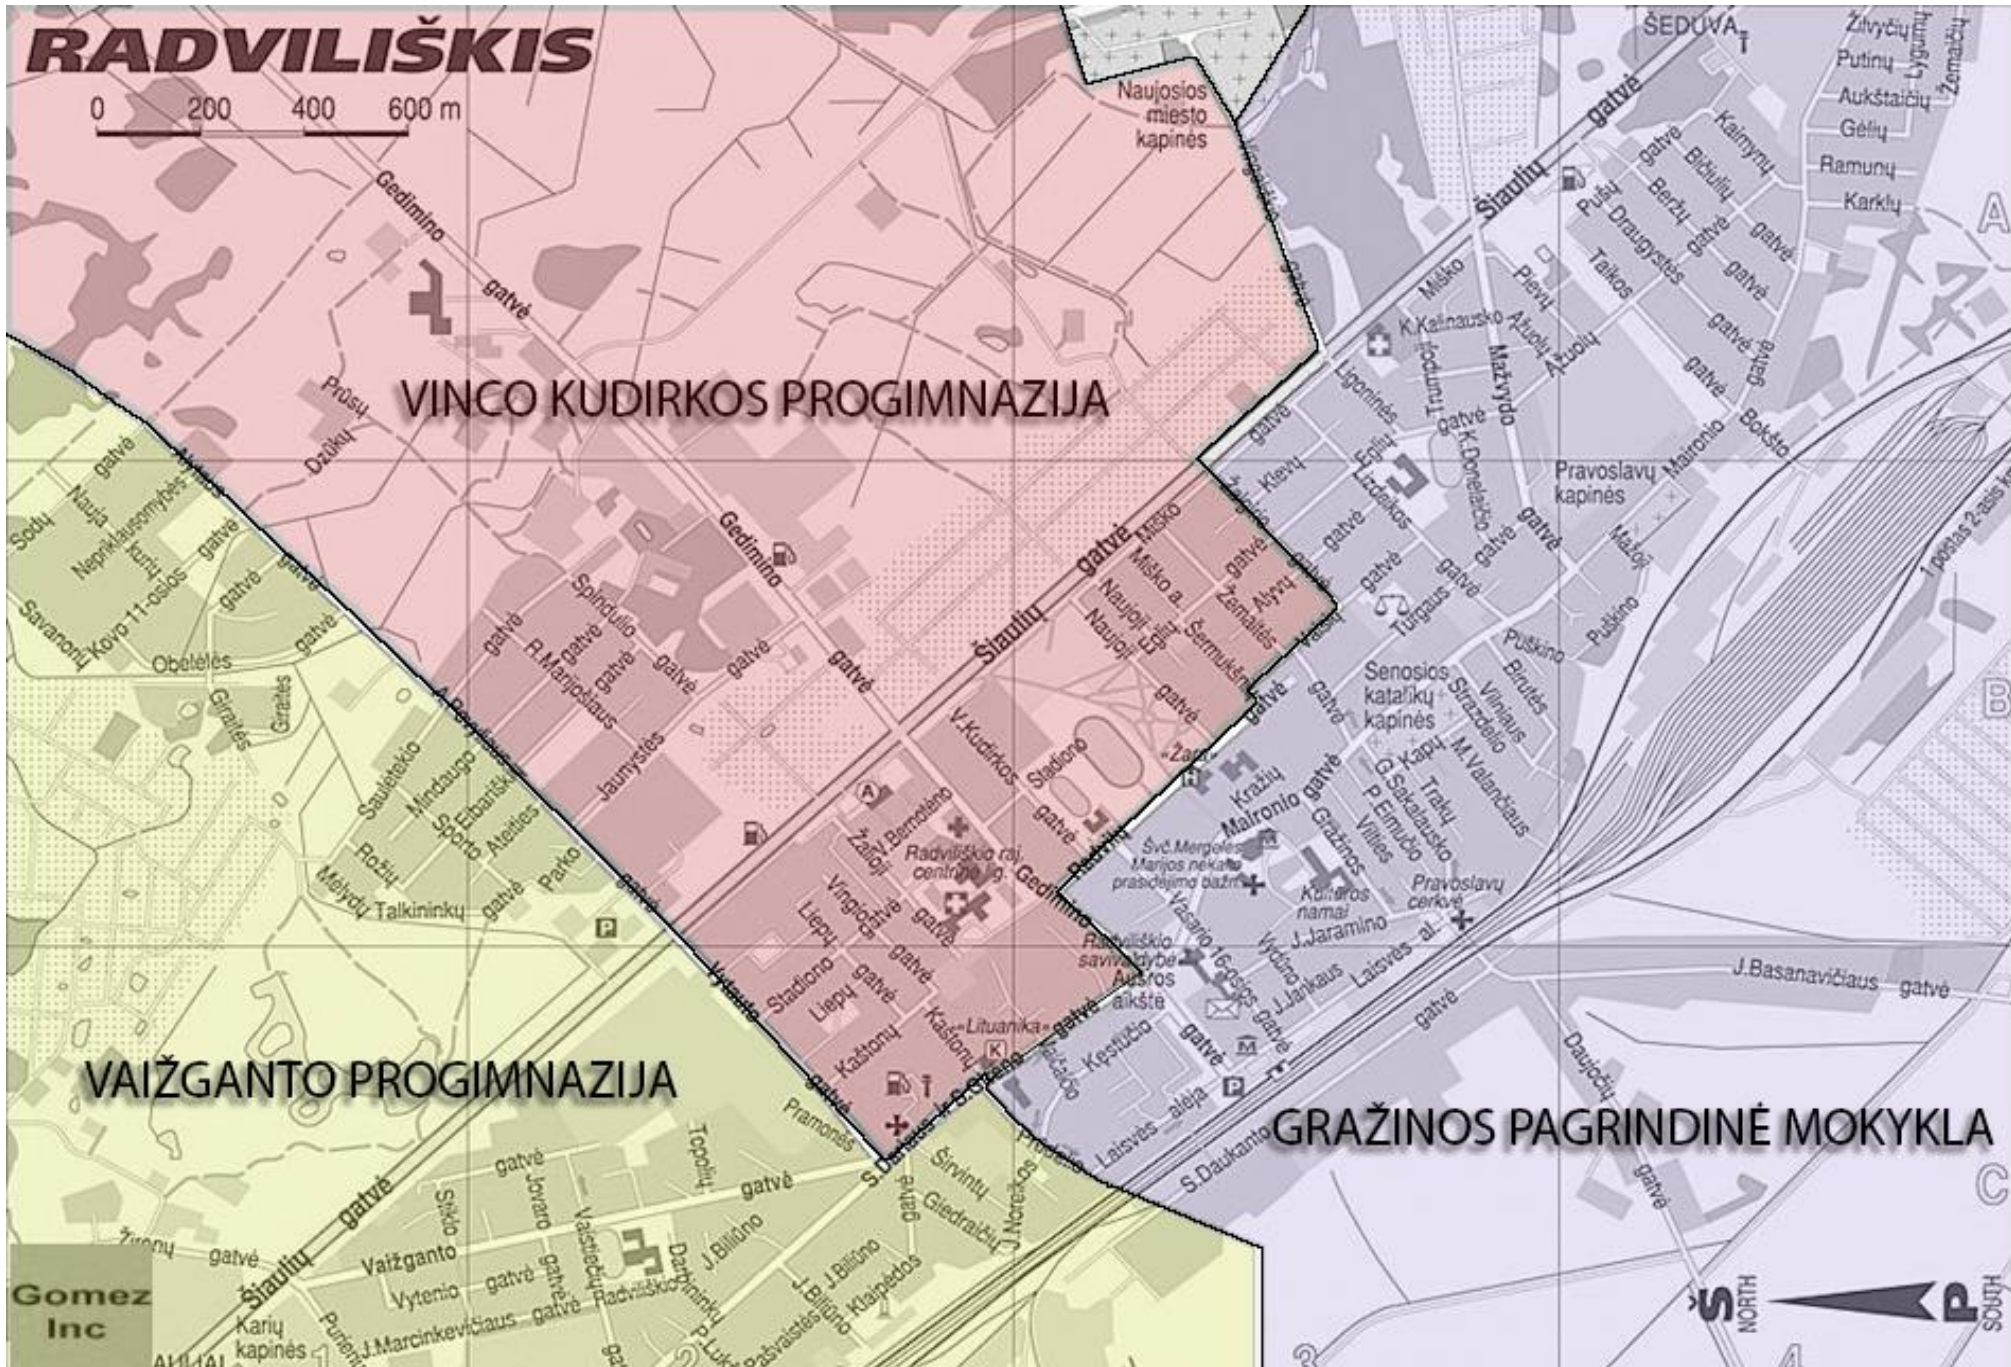

# RADVILIŠKIS

0 200 400 600 m

VINCO KUDIRKOS PROGIMNAZIJA

VAIŽGANTO PROGIMNAZIJA

GRAŽINOS PAGRINDINĖ MOKYKLA

Gomez Inc